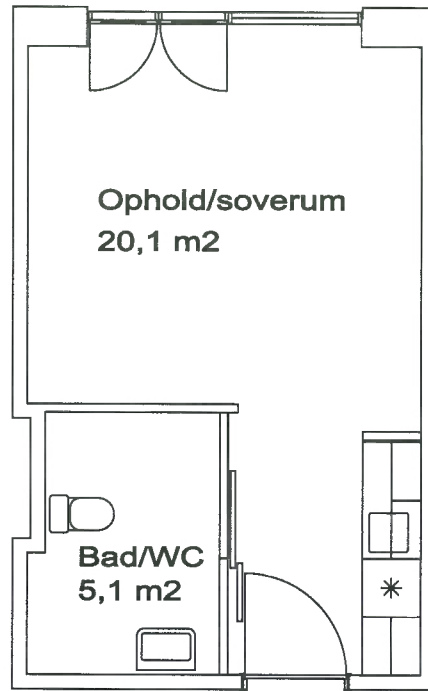

Boligtypen forekommer kun i stuen og på 1. sal

Planskitse, 1- værelses bolig, 50/59 m2 Type Fs

Planskitsen er vejledende, d.v.s.

- at den ikke er målfast
- at der kan være foretaget ombygninger i boligen uden det fremgår af skitsen
- at der iøvrigt kan være afvigelser, bl.a. som følge af tekniske begrænsninger
- at den viste planskitse også kan være spejlvendt
- at de på planen angivne m2 er excl. vægge og andel af fællesarealer

Målestok

PLEJECENTER KIRSTINEHAVEN

Ballerup Kommune

Kirstinelundsvej 12, 2750 Ballerup

Boligtypen forekommer kun i stuen og på 1. sal

Planskitse, 1- værelses bolig, 50/59 m2 Type F

Planskitsen er vejledende, d.v.s.